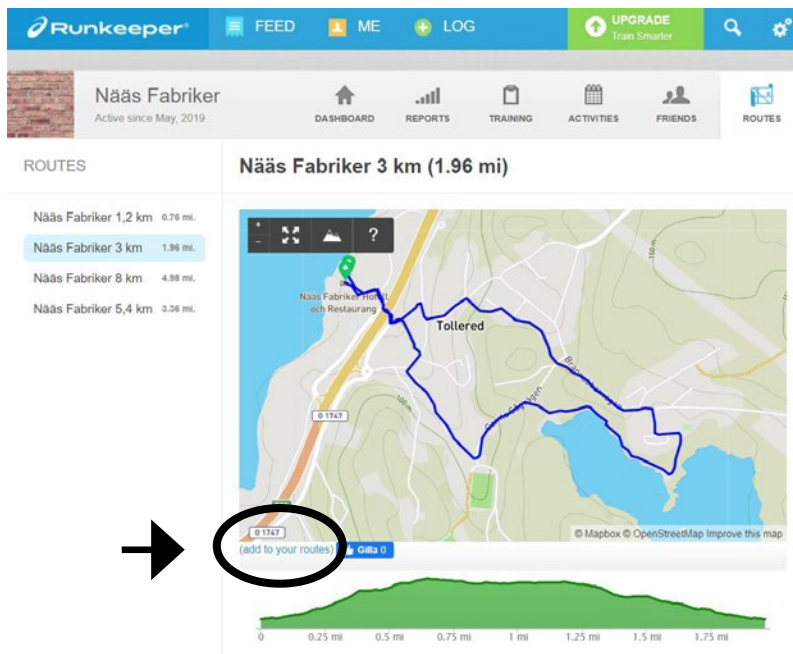

STEG 1

Klicka på "add to your routes".